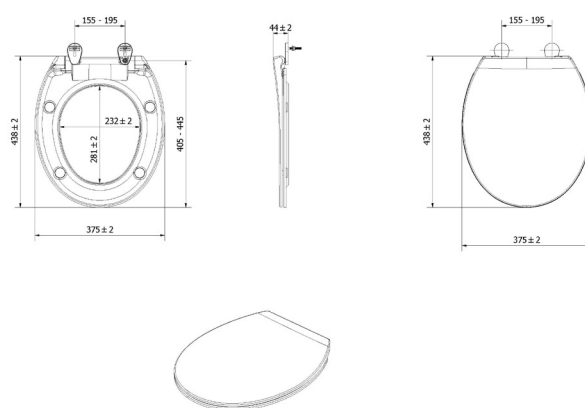

FDV- DOKUMENTASJON

NRF
6122765

Varenummer
VB-009708-03

Navn
Ciba sete og lokk, sort matt

Produktbilde:

Strektegning:

KOMPONENTER & TILKOBLING

Produktet er beregnet for innendørs bruk. Sjekk at alle delene er komplette og at det ikke er synlige skader, feil eller mangler.

TEKNISK DATA

Nettomål LxBxH cm	438x375x44
Nettovekt kg	1,95
Farge overflate	Sort
Material	Hard plast
Teststandard	DIN19516 og REACH SVHC

MONTERING

Monteres i henhold til medfølgende manual.

FDV- DOKUMENTASJON